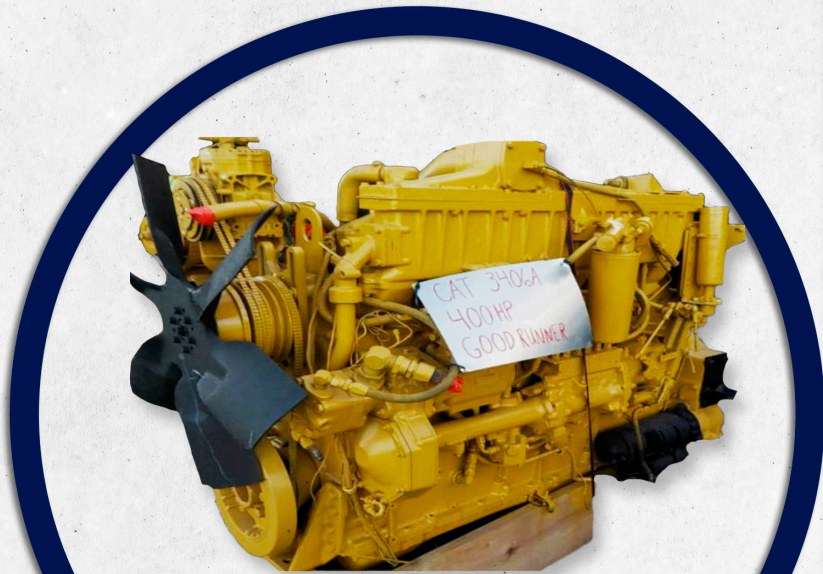

CAT 3406A
400HP
GOOD RUNNER