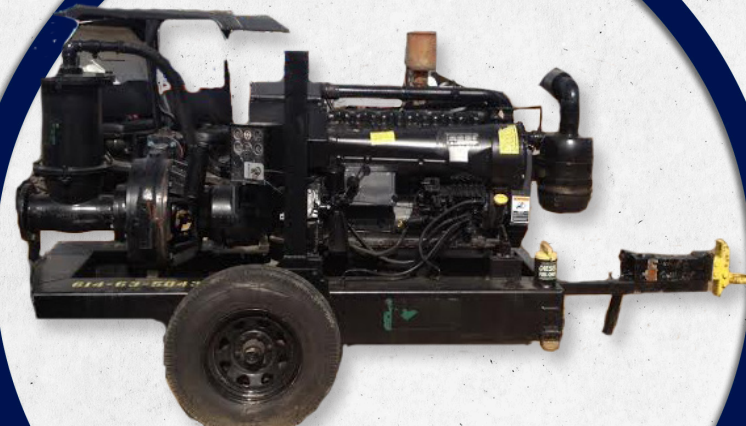

Tipo: GENERADOR

Marca: OLYMPIAN

Capacidad: 100 KVA / Gasoil

Combustible: Gasoil

Tipo: BOMBA DE AGUA

Marca: PIONEER

Modelo: PP63C17

Capacidad: 400 AMP