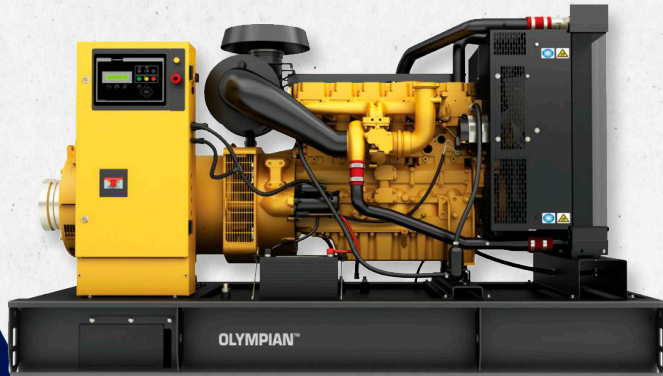

Tipo: GENERADOR

Marca: OLYMPIAN

Capacidad: 100 KVA / Gasoil

Combustible: Gasoil

Tipo: BOMBA DE AGUA

Marca: PIONEER

Modelo: PP63C17

Capacidad: 400 AMP