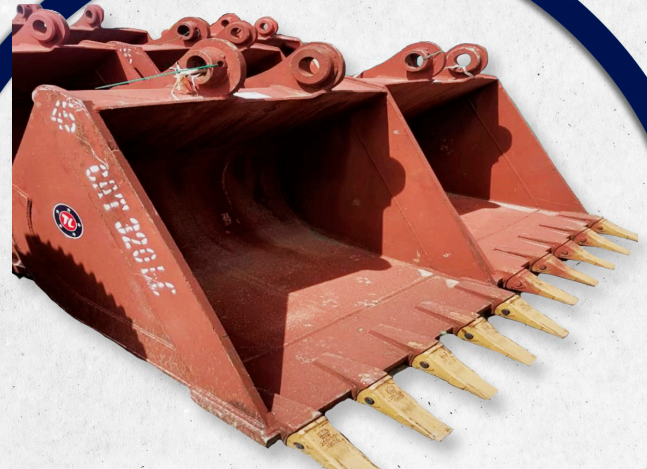

ACG

ANDEAN CONSULTING GROUP
BOLIVIA S.A.

Tipo: TALBERT
Capacidad: 25 TON

Tipo: CHANCEY
Capacidad: 30 TON

Tipo: PLATAFORMA
Marca: SNORKEL
Modelo: S1930
Año: 2008

Tipo: CUCCHARON - BALDE
Marca: CATERPILLAR
Modelo: CAT320, 320B,
320C, 320D, 320E.